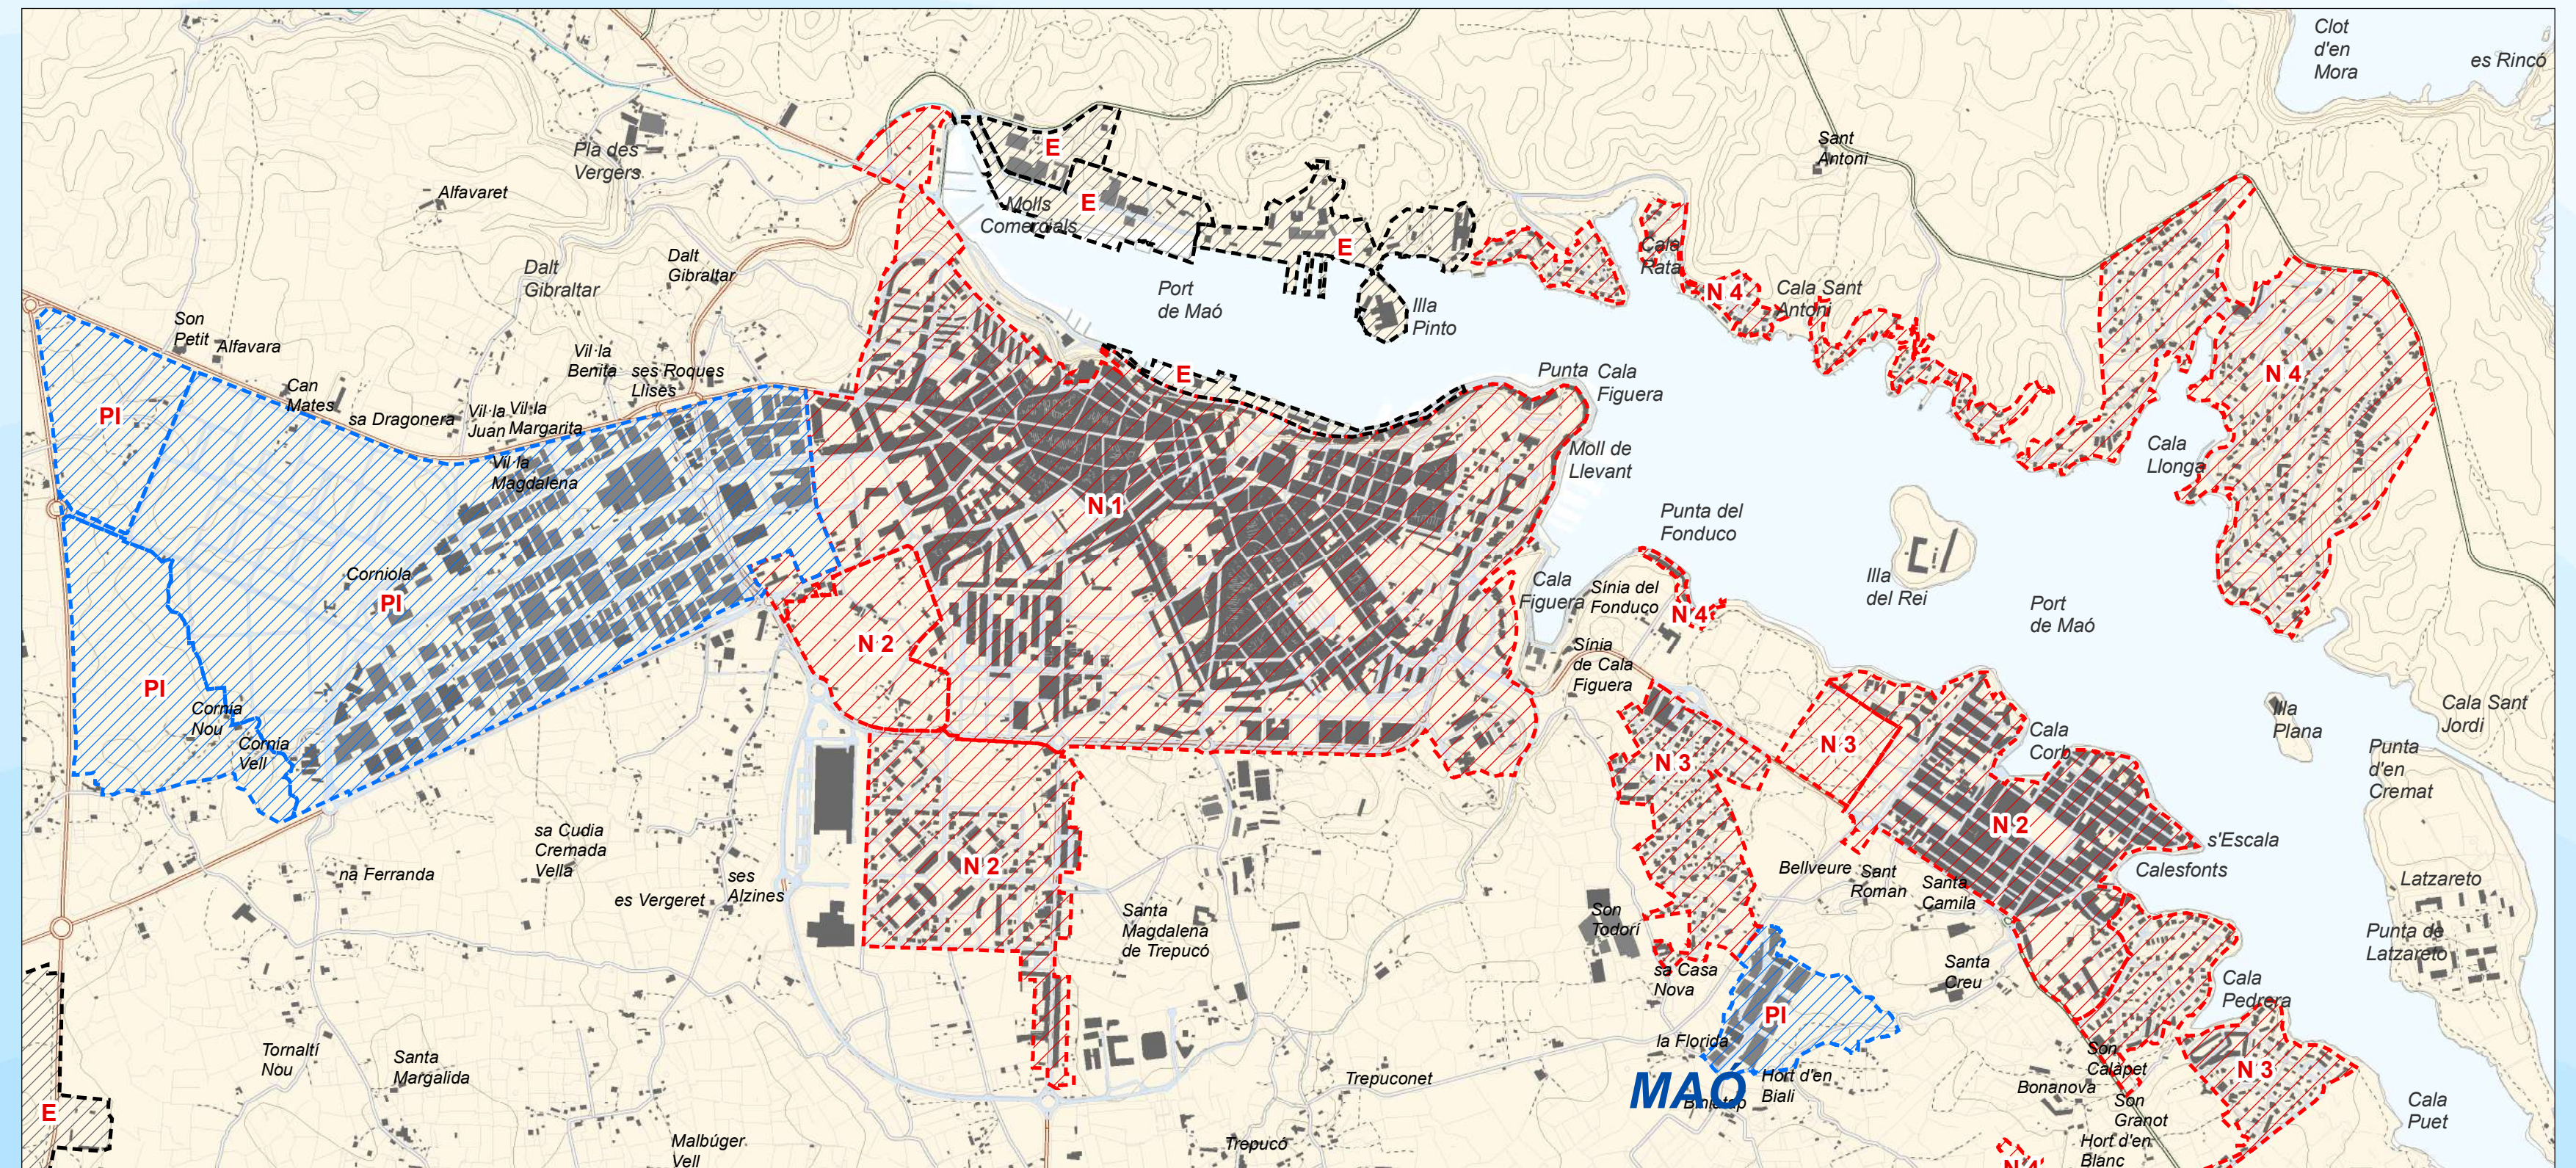

**MAÓ I EL SEU ENTORN**

**PLÀNOL D'ORDENACIÓ GENERAL (PO)**

**ZONES D'APTITUD TERRITORIAL**

- N 1** Nivell 1
- N 2** Nivell 2
- N 3** Nivell 3
- N 4** Nivell 4
- E** ZONES ESPECIALS ( Ports i Aeroport )
- PI** POLÍGONS INDUSTRIALS

**ZONES D'EXCLUSIÓ PER A L'US COMERCIAL**

- Àrees d'especial protecció
- Sòl rústic comú

**SISTEMA DE POBLACIONS**

**Nuclis o entitats**

Torre	< 400 hab.	<b>Sant Lluís</b>	1.000 - 4.000 hab.
Son Vilar	400 - 1.000 hab.	<b>Maó-Mahón</b>	> 4.000 hab.

0 0,5 1 2 3 4 Km

**PDSECM** Pla Director Sectorial d'Equipaments Comercials de Menorca

**PLÀNOL D'ORDENACIÓ GENERAL (PO)**

**ORDENACIÓ GENERAL DE LA ZONIFICACIÓ COMERCIAL**

CONSELL INSULAR DE MENORCA

Elaborat per: **cotesa**